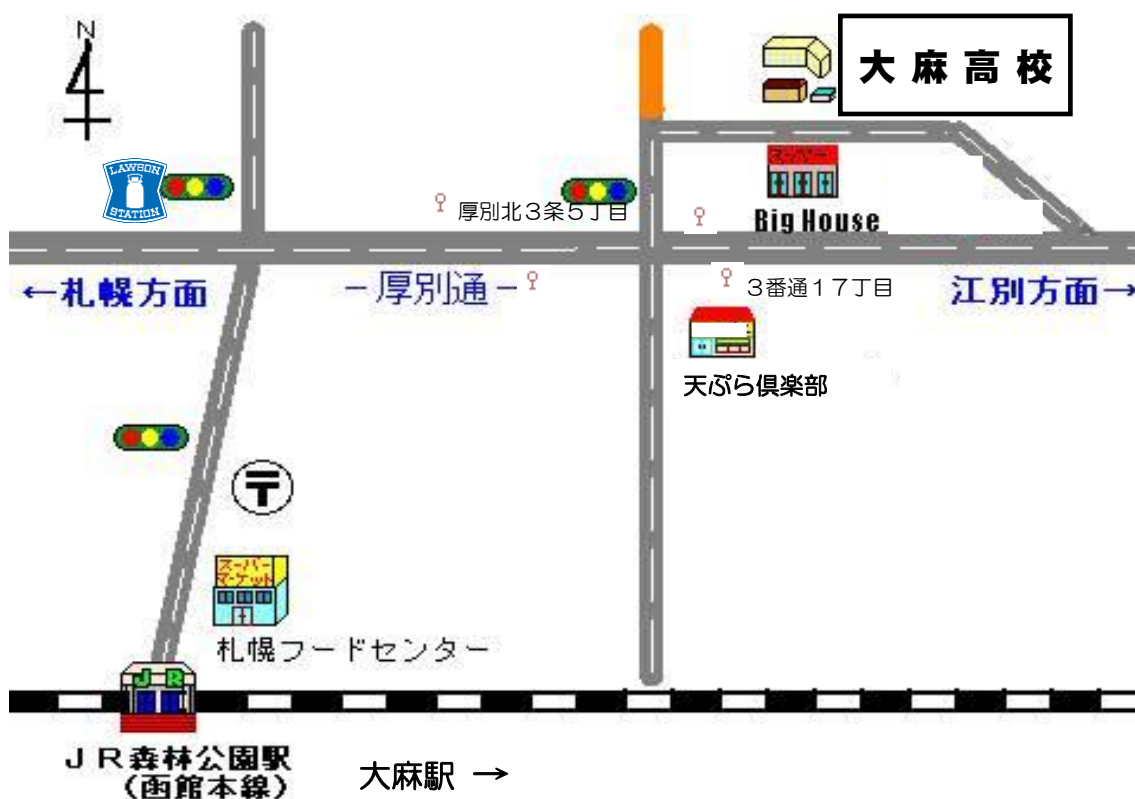

(別紙B)

【大麻高校所在地】

【おもな交通機関】

- JR 「森林公園駅」下車 徒歩15分
- JR バス・中央バス 「3番通り17丁目」下車 徒歩2分
- JRバス 「大麻16丁目」下車 徒歩7分
- JRバス・夕鉄バス 「文京台入り口」(国道12号線) 下車 徒歩10分

【当日終了時刻付近のJRおよび中央バスの発車時刻】

[JR (森林公園駅発)]

* 江別方面へ ⇒ 15:41 15:58 16:16 16:41 16:58

* 札幌方面へ ⇒ 15:39 16:04 16:25 16:39 16:58

[中央バス (3番通17丁目発)]

* 江別方面へ ⇒ 15:37 16:02 16:22 16:47 (_____は、あけぼの団地着)

* 新札幌方面へ ⇒ 15:25 16:01 16:25 16:51 (_____は、厚別西4条経由)